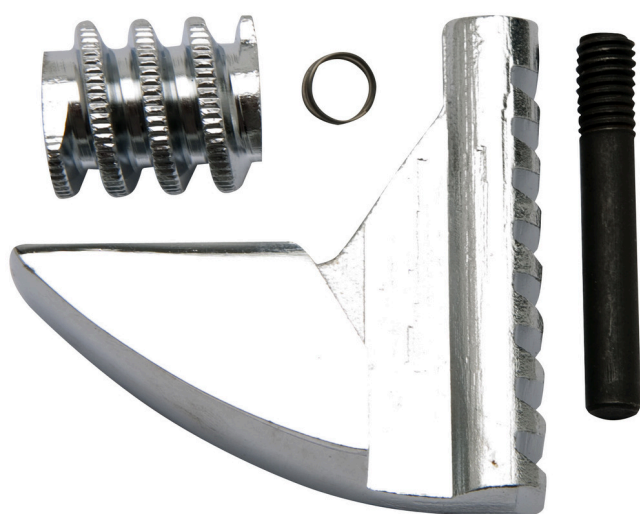

Náhradné diely pre nastaviteľný kľúč

250.1/1

Profiles

			
611978	100	4"	16
611979	150	6"	30
602070	200	8"	55
602071	250	10"	95
602072	300	12"	123

602073

380

16"

224

602069

450

18"

320

615149

600

24"

511

* Obrázky sú symbolické. Všetky rozmery sú v mm, hmotnosť je v g. Všetky udané rozmery sa môžu líšiť v rámci tolerancie.

Safety tips

- Zlikvidujte akýkoľvek kľúč s roztiahnutou alebo poškodenou pevnou čelustou alebo ohnutou rukoväťou