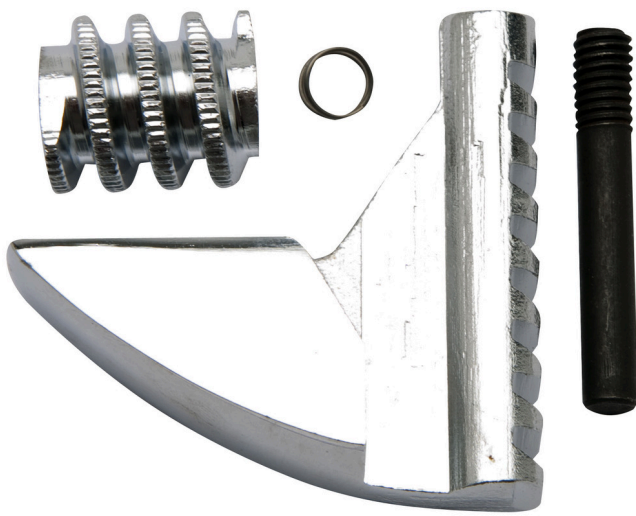

Parti di ricambio per chiavi regolabili 250/1, 250/1A

250.1/1

Profili

			
611978	100	4"	16
611979	150	6"	30
602070	200	8"	55
602071	250	10"	95
602072	300	12"	123

602073

380

16"

224

602069

450

18"

320

615149

600

24"

511

* Le immagini dei prodotti sono puramente simboliche. Tutte le dimensioni sono in mm, peso in grammi.

Safety tips

- Discard any wrench with a spread or damaged fixed jaw or a bent handle