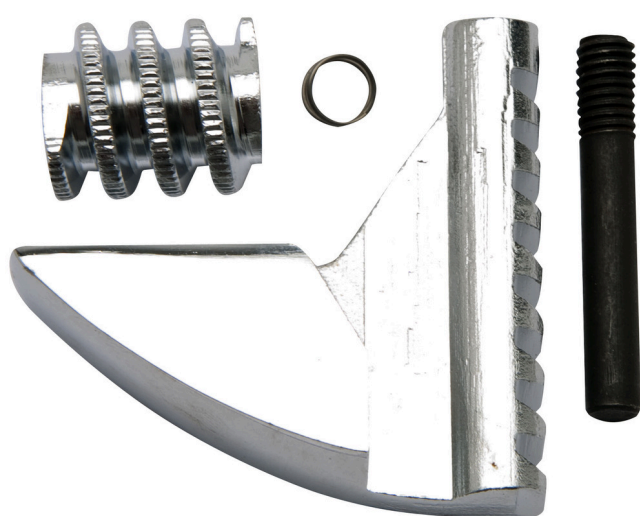

Javítókészlet 250/1, 250/1A kulcsokhoz

250.1/1

Profilok

			
611978	100	4"	16
611979	150	6"	30
602070	200	8"	55
602071	250	10"	95
602072	300	12"	123

602073

380

16"

224

602069

450

18"

320

615149

600

24"

511

* A termékek képei illusztrációk. Minden feltüntetett méret milliméterben, a tömegek grammokban. Az összes feltüntetett méret eltérhet a toleranciának megfelelően.

Safety tips

- Discard any wrench with a spread or damaged fixed jaw or a bent handle