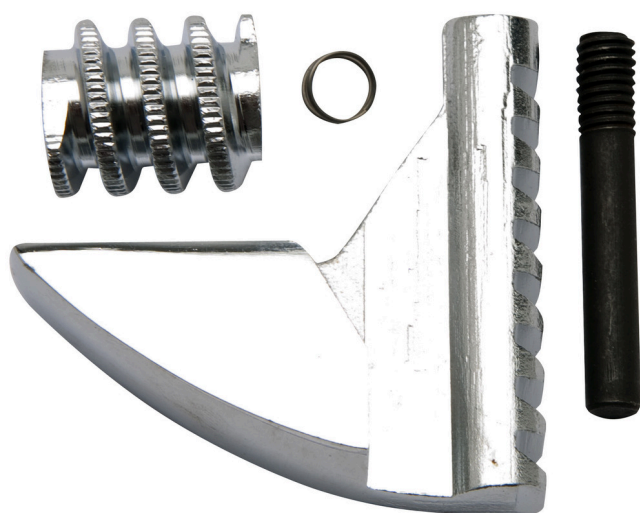

Rezervni dijelovi za art. 250 i 250 A

250.1/1

Profili

			
611978	100	4"	16
611979	150	6"	30
602070	200	8"	55
602071	250	10"	95
602072	300	12"	123
602073	380	16"	224
602069	450	18"	320

615149

600

24"

511

* Slike proizvoda su simbolične. Sve dimenzije su u mm, masa je u g.

Safety tips

- Discard any wrench with a spread or damaged fixed jaw or a bent handle