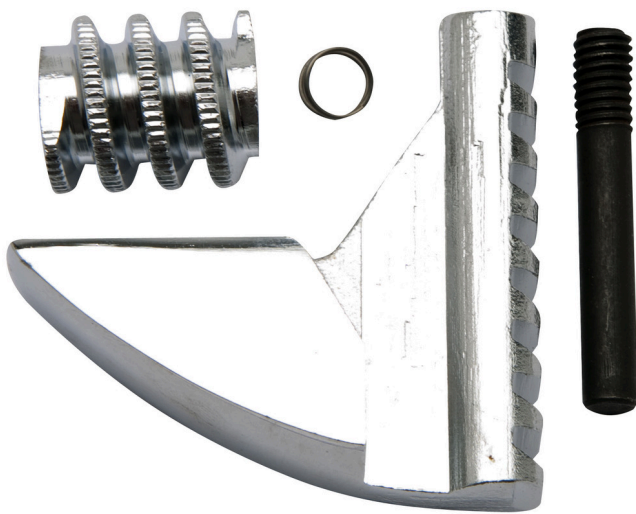

# Ersatzteile-Set für 250/1 und 250/1A

250.1/1

## Profile

			
611978	100	4"	16
611979	150	6"	30
602070	200	8"	55
602071	250	10"	95
602072	300	12"	123

602073

380

16"

224

602069

450

18"

320

615149

600

24"

511

\* Bilder von Produkten sind Symbolfotos. Abmessungen sind in mm, Gewichte in Gramm.

## Sicherheitstipps

- Entsorgen Sie alle Schraubenschlüssel mit einer gespreizten oder beschädigten festen Backe oder einem verbogenen Griff