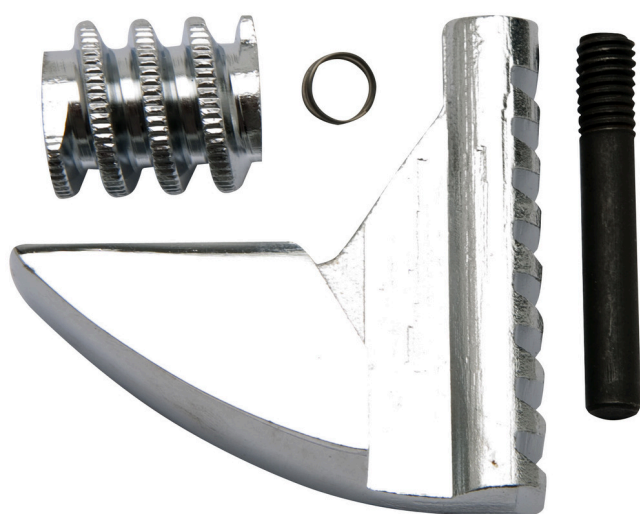

Náhradní díly k nastavitelnému klíči 250, 250A

250.1/1

Profily

			
611978	100	4"	16
611979	150	6"	30
602070	200	8"	55
602071	250	10"	95
602072	300	12"	123

602073

380

16"

224

602069

450

18"

320

615149

600

24"

511

* Obrázky produktů jsou symbolické. Všechny rozměry jsou v mm a hmotnost v gramech. Všechny uvedené rozměry se mohou lišit v toleranci.

Bezpečnostní tipy

- Zlikvidujte všechny klíče s roztaženou nebo poškozenou pevnou čelistí nebo ohnutou rukojetí