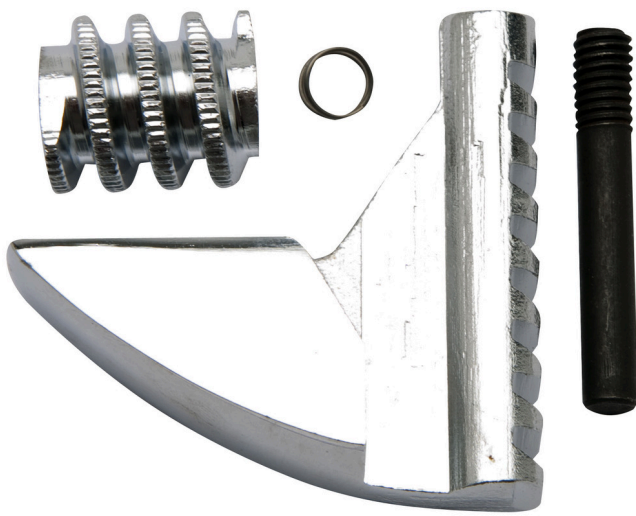

# Pjesë këmbimi për qelesa rregullueshme 250/1, 250/1A

250.1/1

## Profiles

			
611978	100	4"	16
611979	150	6"	30
602070	200	8"	55
602071	250	10"	95
602072	300	12"	123

602073

380

16"

224

602069

450

18"

320

615149

600

24"

511

\* Imazhet e produkteve janë simbolike. Të gjitha dimensionet janë në mm, pesha në gram. Të gjitha dimensionet e listuara mund të ndryshojnë në tolerancë.