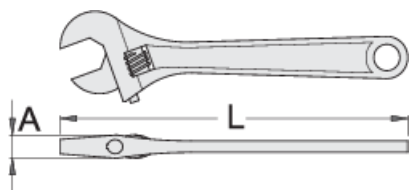

Nastavitelné klíče

250/1

Profily

Standardy

ISO 6787

Vlastnosti produktu

- materiál: Premium chrom-vanadium ocel
- postupově kované, zcela tvrzeno a temperováno
- povrchová úprava: chromováno dle normy ISO 1456: 2009
- leštěná hlava
- se stupnicí
- Vyrobeno dle normy ISO 6787

611917

100

4"

108.4

10.5

13

61

			L	A		
611918	150	6"	157.4	13	19	133
601016	200	8"	205.9	15	24	243
601017	250	10"	255.5	17	27	439
601018	300	12"	306.1	20	34	702
601019	380	16"	383	26	41	1315
605113	450	18"	460.5	32	48	1730
615148	600	24"	612.3	36	57	3240

* Obrázky produktů jsou symbolické. Všechny rozměry jsou v mm a hmotnost v gramech. Všechny uvedené rozměry se mohou lišit v toleranci.

Používání (obrázky)

náhradní části

Náhradní díly k nastavitelnému klíči 250, 250A