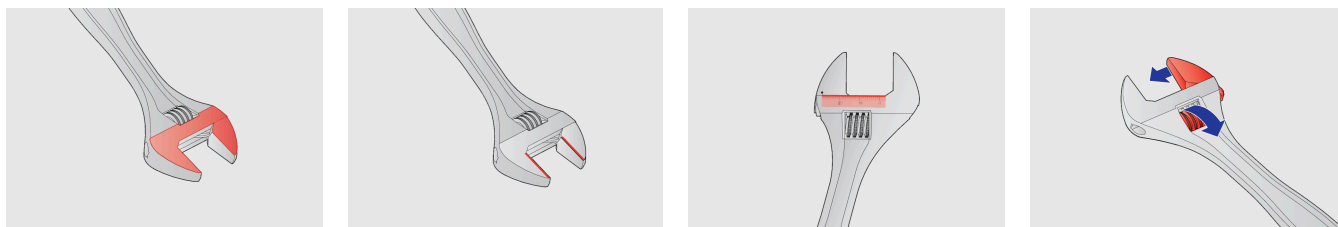

L	A		
611918	150	6"	157.4	13	19	133
601016	200	8"	205.9	15	24	243
601017	250	10"	255.5	17	27	439
601018	300	12"	306.1	20	34	702
601019	380	16"	383	26	41	1315
605113	450	18"	460.5	32	48	1730
615148	600	24"	612.3	36	57	3240

* Obrázky produktů jsou symbolické. Všechny rozměry jsou v mm a hmotnost v gramech. Všechny uvedené rozměry se mohou lišit v toleranci.

Používání (obrázky)

náhradní části

Náhradní díly k nastavitelnému klíči 250, 250A

Bezpečnostní tipy

● Zlikvidujte všechny klíče s roztaženou nebo poškozenou pevnou čelistí nebo ohnutou rukojetí