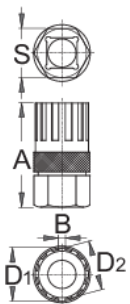

Клуч за заден ланчаник

1670.4/4

Profiles

Product features

- се користи за отстранување и монтажа на Campagnolo ланчаници.

Како да се користи алатот?

- Користете го отстранувачот на ланецот заедно со крцкалка 1/2" арт.190.1A BI

	A	B	D1	D2	S	
616707	44,2	3,0	22,63	21,35	21	54

* Сликите на производите се симболични. Сите димензии се во мм, тежината е во грамови. Сите наведени димензии може да се разликуваат во ниво на толеранција