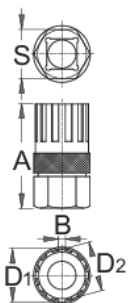

Αφαίρεση ελευθέρας Compagnolo[®]

1670.4/4

Προφίλ

Χαρακτηριστικά προϊόντος

- Ο εξολκέας χρησιμοποιείται για αφαίρεση και εφαρμογή κασσέτας Compagnolo[®].

Τρόπος χρήσης

- Χρησιμοποιήστε τον εξολκέα μαζί με την κασάνια 1/2" μοντ. 190.1 A Bl.

A

B

D1

D2

S

616707

44,2

3,0

22,63

21,35

21

54

* Οι εικόνες των προϊόντων είναι συμβολικές. Όλες οι διαστάσεις είναι σε mm, το βάρος είναι σε γραμμάρια. Όλες οι αναφερόμενες διαστάσεις μπορεί να διαφέρουν σε ανοχές.