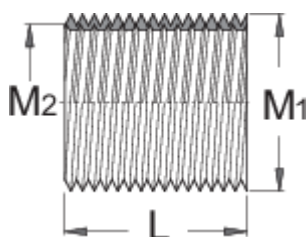

Korektor závitu na osu pedálu

1695.4A

Profily

Vlastnosti produktu

- materiál: Premium Flex Plus uhlíková ocel
- vnitřní rozměr 9 /16 x 20 TPI
- vnitřní rozměr 9 /16 x 20 TPI
- levý

M1

M2

L

616552

5/8L x 24

9/16L x 20

16,3

50

* Obrázky produktů jsou symbolické. Všechny rozměry jsou v mm a hmotnost v gramech. Všechny uvedené rozměry se mohou lišit v toleranci.