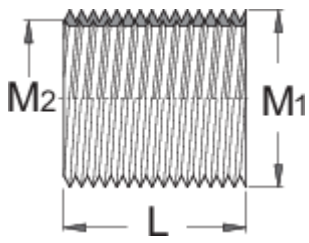

Fut fije pedale, 10 copë vendosur, lënë

1695.4A

Profiles

Product features

- Materiali: çeliku të veçantë mjet
- dimensionin i brendshëm: 9/16 x 20 TPI
- Jashtme dimensionin: 5/8 x 24 TPI
- Pedal shëno filetuara janë përdorur për të zëvendësuar temat e dëmtuara në cranks. Ata janë përdorur së bashku me çezmat përshtatshme pedale dhe janë në dispozicion në 10 copë grupe.

	M1	M2	L	
616552	5/8L x 24	9/16L x 20	16,3	50

* Imazhet e produkteve janë simbolike. Të gjitha dimensionet janë në mm, pesha në gram. Të gjitha dimensionet e listuara mund të ndryshojnë në tolerancë.