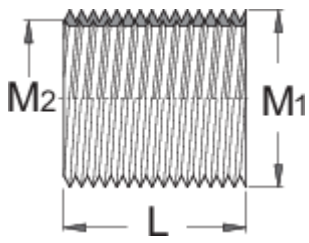

Fut fije pedale, 10 copë vendosur, e drejtë

1695.3A

Profiles

Product features

- Materiali: çeliku të veçantë mjet
- dimensionin i brendshëm: 9/16 x 20 TPI
- Jashtme dimensionin: 5/8 x 24 TPI
- Fut fije pedale janë përdorur për të zëvendësuar temat e dëmtuara në boshte. Ata janë përdorur së bashku me çezmat përshtatshme pedale dhe janë në dispozicion në 10 copë grupe.

|  | M1 | M2 | L |  |
|--|----------|-----------|------|---|
| 616551 | 5/8 x 24 | 9/16 x 20 | 16,3 | 49 |

* Imazhet e produkteve janë simbolike. Të gjitha dimensionet janë në mm, pesha në gram. Të gjitha dimensionet e listuara mund të ndryshojnë në tolerancë.