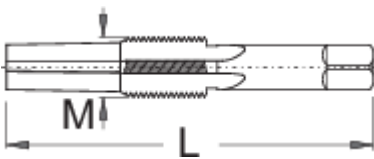

Ureznik za pedale

1695.1AL

Profili

Atributi proizvoda

- materijal: Premium Flex Plus alatni čelik
- lijevi navoj

616554

M

5/8" x 24 TPI

L

85,5

81

* Slike proizvoda su simbolične. Sve dimenzije su u mm, masa je u g.