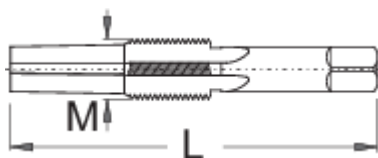

Pedálový závitník

1695.1AL

Profily

Vlastnosti produktu

- materiál: Premium Flex Plus uhlíková ocel
- levý

616554

M

5/8" x 24 TPI

L

85,5

81

* Obrázky produktů jsou symbolické. Všechny rozměry jsou v mm a hmotnost v gramech. Všechny uvedené rozměry se mohou lišit v toleranci.