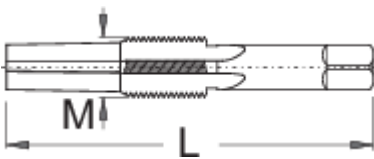

Ureznik za pedale

1695.1AL

Profili

Atributi proizvoda

- materijal: Premium alatni čelik
- lijevi navoj

616554

M

5/8" x 24 TPI

L

85,5

81

* Slike proizvoda su simbolične. Sve dimenzije su u mm, masa je u g.