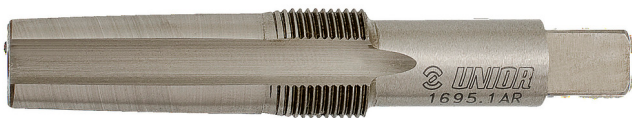

# Pravý pedálový výstružník a závitník

1695.1AR

## Profiles

## Product features

- materiál: premium flex plus uhlíková ocel'
- pravýPresný tvar a vysoká tvrdosť závitníka 1665.1AR pre rezanie pravého vnútorného závitú pod závitovú vložku 1695.3R. Závitník opravuje starý závit, preto nie je potrebné použitie ďalšieho závitníka.