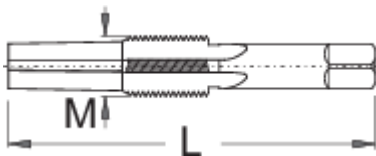

# Pravý pedálový výstružník a závitník

1695.1AR

## Product features

- materiál: premium flex plus uhlíková ocel'
- pravýPresný tvar a vysoká tvrdosť závitníka 1665.1AR pre rezanie pravého vnútorného závitú pod závitovú vložku 1695.3R. Závitník opravuje starý závit, preto nie je potrebné použitie ďalšieho závitníka.

616553

M

5/8" x 24 TPI

L

85,5

80

\* Obrázky sú symbolické. Všetky rozmery sú v mm, hmotnosť je v g. Všetky udané rozmery sa môžu líšiť v rámci tolerancie.