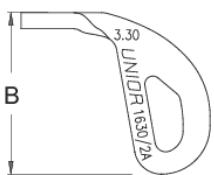

Clé à rayon

1630/2A

Profils

616759

3.3

A

3,3

B

30

C

2,2

15

A

B

C

616845

3.45

3,45

30

2,2

15

* Les images des produits ne sont pas contractuelles. Toutes les dimensions sont en mm, les poids en grammes.