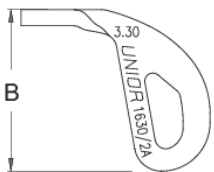

Ключ за спици

1630/2A

Профили

616759

3.3

A

3,3

B

30

C

2,2

15

A

B

C

616845

3.45

3,45

30

2,2

15

* Снимките на продуктите са символични. Всички размери са в мм., теглото е в грамове .