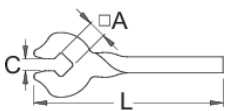

Spoke wrench

1630/2A

Profielen

616759

3.3

A

3,3

B

3.45

3,45

30

2,2

15

* Afbeeldingen van producten zijn symbolisch. Alle afmetingen zijn in mm, en het gewicht in grammen. Alle vermelde afmetingen kunnen variëren in tolerantie.