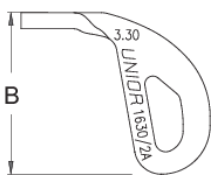

Spoke wrench

1630/2A

Profielen

616759

3.3

A

3,3

B

30

C

2,2

15

A

B

C

616845

3.45

3,45

30

2,2

15

* Afbeeldingen van producten zijn symbolisch. Alle afmetingen zijn in mm, en het gewicht in grammen. Alle vermelde afmetingen kunnen variëren in tolerantie.