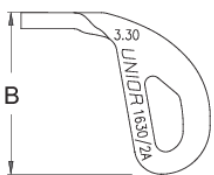

Speichenschlüssel

1630/2A

Profile

616759

3.3

A

3,3

B

30

C

2,2

15

A

B

C

616845

3.45

3,45

30

2,2

15

* Bilder von Produkten sind Symbolfotos. Abmessungen sind in mm, Gewichte in Gramm.