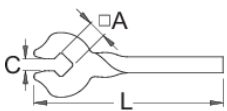

Speichenschlüssel

1630/2A

Profile

616759

3.3

A

3,3

B

3.45

3,45

30

2,2

15

* Bilder von Produkten sind Symbolfotos. Abmessungen sind in mm, Gewichte in Gramm.