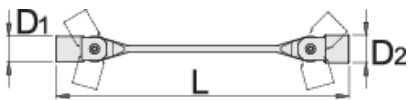

# Ključ nasadni, dvostrani, zglobni

202/1

## Opis proizvoda

- materijal: premium hrom-vanadijum čelik
- hromiran (ISO 1456:2009)
- kovan, u potpunosti poboljššan i ojačan

		L	D1	D2	
609132	8 x 9	198	12	13	96
609133	8 x 10	200.5	12	14.6	82
609134	10 x 11	214	14.6	16	95
609135	12 x 13	227	17	18	148
609136	13 x 17	242	18	23	213
609137	14 x 15	241	19.5	20.5	211
609138	16 x 17	255	22	24	295
609139	18 x 19	273	24.5	26	391

518

\* Fotografije proizvoda su simbolične. Sve dimenzije su u mm, a težina u gramima. Sve navedene dimenzije mogu odstupati u granicama tolerancija.