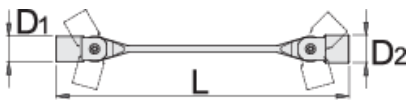

Ključ nasadni, dvostrani, zglobni

202/1

Profili

Atributi proizvoda

- materijal: Premium krom-vanadij
- kromirani (ISO 1456:2009)
- kovan, u cijelosti ojačan i zakaljen

|  |  | L | D1 | D2 |  |
|--|---|-------|------|------|---|
| 609132 | 8 x 9 | 198 | 12 | 13 | 96 |
| 609133 | 8 x 10 | 200.5 | 12 | 14.6 | 82 |
| 609134 | 10 x 11 | 214 | 14.6 | 16 | 95 |
| 609135 | 12 x 13 | 227 | 17 | 18 | 148 |
| 609136 | 13 x 17 | 242 | 18 | 23 | 213 |
| 609137 | 14 x 15 | 241 | 19.5 | 20.5 | 211 |
| 609138 | 16 x 17 | 255 | 22 | 24 | 295 |
| 609139 | 18 x 19 | 273 | 24.5 | 26 | 391 |

L

D1

D2

609141

20 x 22

295

27.5

30

518

* Slike proizvoda su simbolične. Sve dimenzije su u mm, masa je u g.

upotreba (pictures)