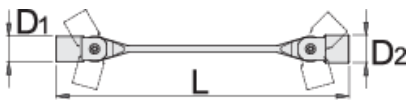

Διπλό σπαστό καρυδάκι

202/1

Προφίλ

Χαρακτηριστικά προϊόντος

- υλικό: premium χάλυβας χρωμίου βαναδίου
- φινίρισμα επιφάνειας: επιχρωμιωμένη σύμφωνα με ISO 1456:2009
- σφυρήλατο, ολικά σκληρυμένο με θερμική επεξεργασία

		L	D1	D2	
609132	8 x 9	198	12	13	96
609133	8 x 10	200.5	12	14.6	82
609134	10 x 11	214	14.6	16	95
609135	12 x 13	227	17	18	148
609136	13 x 17	242	18	23	213
609137	14 x 15	241	19.5	20.5	211
609138	16 x 17	255	22	24	295
609139	18 x 19	273	24.5	26	391

L

D1

D2

609141

20 x 22

295

27.5

30

518

* Οι εικόνες των προϊόντων είναι συμβολικές. Όλες οι διαστάσεις είναι σε mm, το βάρος είναι σε γραμμάρια. Όλες οι αναφερόμενες διαστάσεις μπορεί να διαφέρουν σε ανοχές.

Χρήση (εικόνες)