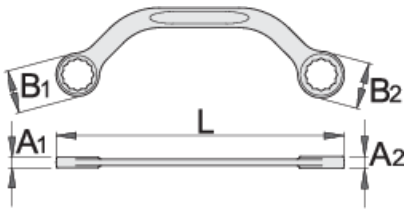

Yarım ay yıldız anahtar

200/2

Profiles

Product features

- malzeme: krom vanadyum
- sıcak dövme, tamamen sertleştirilmiş ve temperlenmiş
- yüzey bitirme: ISO 1456:2009 standardına göre krom kaplamalı

Barcode	mm	L	B1	B2	A1	A2	Icon
600671	11 x 13	150	16.5	19	7	8.5	54
600672	13 x 17	185	19.2	24.2	8.7	10.3	99
600673	14 x 17	185	20.5	24.2	8.7	10.3	104
600674	15 x 16	185	21.6	23.6	8.7	10.3	104
600676	19 x 22	230	27.2	31.8	10	11.5	178

* Ürünlerin resimleri semboliktir. Bütün boyutlar mm ve ağırlık gram cinsindedir.

Usage (pictures)