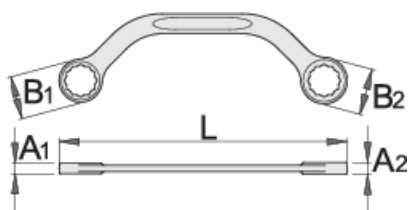

Ključ za zaganjač

200/2

Profili

Atributi izdelka

- material: Premium krom vanadijevo jeklo
- kovan, v celoti poboljšan
- površinska zaščita: kromiran po ISO 1456:2009

		L	B1	B2	A1	A2	
600671	11 x 13	150	16.5	19	7	8.5	54
600672	13 x 17	185	19.2	24.2	8.7	10.3	99
600673	14 x 17	185	20.5	24.2	8.7	10.3	104
600674	15 x 16	185	21.6	23.6	8.7	10.3	104
600676	19 x 22	230	27.2	31.8	10	11.5	178

* Slike proizvodov so simbolične. Vse dimenzije so v mm, masa v g. Vse navedene dimenzije lahko odstopajo v tolerančnih merah.

Uporaba (slike)