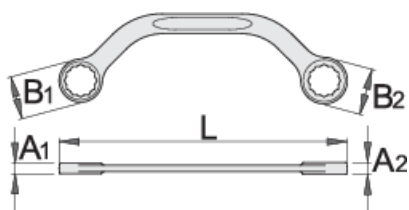

Klíč pre štartér-blok mot.

200/2

Profiles

Product features

- materiál: premium chróm vanádiová ocel'
- kované, tvrdené a temperované,
- chrómované v súlade s ISO 1456:2009

		L	B1	B2	A1	A2	
600671	11 x 13	150	16.5	19	7	8.5	54
600672	13 x 17	185	19.2	24.2	8.7	10.3	99
600673	14 x 17	185	20.5	24.2	8.7	10.3	104
600674	15 x 16	185	21.6	23.6	8.7	10.3	104
600676	19 x 22	230	27.2	31.8	10	11.5	178

* Obrázky sú symbolické. Všetky rozmery sú v mm, hmotnosť je v g. Všetky udané rozmery sa môžu líšiť v rámci tolerancie.

Usage (pictures)