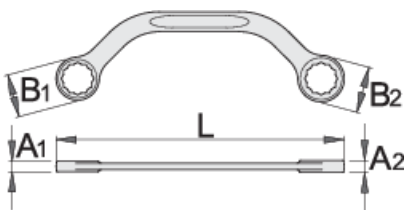

Клуч за стартер

200/2

Profiles

Product features

- материјал: специјален плус хром ванадиум
- кован, целосно појачан и кален
- хромиран според ISO 1456:2009

		L	B1	B2	A1	A2	
600671	11 x 13	150	16.5	19	7	8.5	54
600672	13 x 17	185	19.2	24.2	8.7	10.3	99
600673	14 x 17	185	20.5	24.2	8.7	10.3	104
600674	15 x 16	185	21.6	23.6	8.7	10.3	104
600676	19 x 22	230	27.2	31.8	10	11.5	178

* Сликите на производите се симболични. Сите димензии се во мм, тежината е во грамови. Сите наведени димензии може да се разликуваат во ниво на толеранција

Usage (pictures)