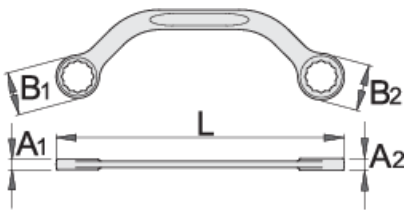

Önindítókulcs

200/2

Profilok

Termékjellemzők

- anyaga: Premium króm-vanádium acél
- kovácsolt, teljes anyagában nemesített
- felületkezelés: krómozott, ISO 1456:2009 szabvány szerint

		L	B1	B2	A1	A2	
600671	11 x 13	150	16.5	19	7	8.5	54
600672	13 x 17	185	19.2	24.2	8.7	10.3	99
600673	14 x 17	185	20.5	24.2	8.7	10.3	104
600674	15 x 16	185	21.6	23.6	8.7	10.3	104
600676	19 x 22	230	27.2	31.8	10	11.5	178

* A termékképek illusztrációk. Minden feltüntetett méret milliméterben, a tömegek grammban. Az összes feltüntetett méret eltérhet a toleranciának megfelelően.

Használat (pictures)