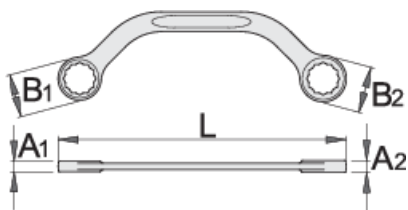

## Atributi proizvoda

- materijal: Premium krom-vanadij
- kovan, u cijelosti ojačan i zakaljen
- kromirani (ISO 1456:2009)

		L	B1	B2	A1	A2	
600671	11 x 13	150	16.5	19	7	8.5	54
600672	13 x 17	185	19.2	24.2	8.7	10.3	99
600673	14 x 17	185	20.5	24.2	8.7	10.3	104
600674	15 x 16	185	21.6	23.6	8.7	10.3	104
600676	19 x 22	230	27.2	31.8	10	11.5	178

\* Slike proizvoda su simbolične. Sve dimenzije su u mm, masa je u g.

upotreba (pictures)