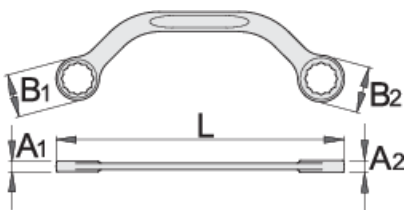

Ключ звезда, извит

200/2

Профили

Параметри на продукта

- материал: хром-ванадий
- ковани, изцяло закалени
- хромиран в съответствие със стандарт ISO 1456:2009

		L	B1	B2	A1	A2	
600671	11 x 13	150	16.5	19	7	8.5	54
600672	13 x 17	185	19.2	24.2	8.7	10.3	99
600673	14 x 17	185	20.5	24.2	8.7	10.3	104
600674	15 x 16	185	21.6	23.6	8.7	10.3	104
600676	19 x 22	230	27.2	31.8	10	11.5	178

* Снимките на продуктите са символични. Всички размери са в мм., теглото е в грамове .

Употреба (снимки)