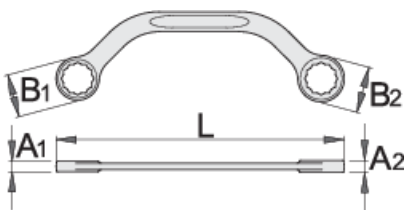

Çelës unazor i lakuar

200/2

Profiles

Product features

- Materiali: krom vanadium
- rënie të falsifikuara, ngurtësuar tërësisht dhe nevrik
- përfundojë sipërfaqe: krom kromuar sipas ISO 1456:2009

		L	B1	B2	A1	A2	
600671	11 x 13	150	16.5	19	7	8.5	54
600672	13 x 17	185	19.2	24.2	8.7	10.3	99
600673	14 x 17	185	20.5	24.2	8.7	10.3	104
600674	15 x 16	185	21.6	23.6	8.7	10.3	104
600676	19 x 22	230	27.2	31.8	10	11.5	178

* Imazhet e produkteve janë simbolike. Të gjitha dimensionet janë në mm, pesha në gram. Të gjitha dimensionet e listuara mund të ndryshojnë në tolerancë.

Usage (pictures)