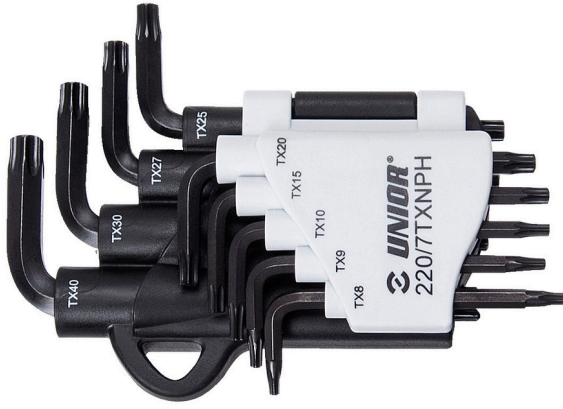

# Plastik klipste TX profilli anahtar takımı

220/7TXNPH

### Set includes:

- 9x wrench with TX profile (article 220/7TXN) dim. TX 8, TX 9, TX 10, TX 15, TX 20, TX 25, TX 27, TX 30, TX 40 on plastic clip

617077

TX8 - TX40

9

135

\* Ürünlerin resimleri semboliktir. Bütün boyutlar mm ve ağırlık gram cinsindedir.