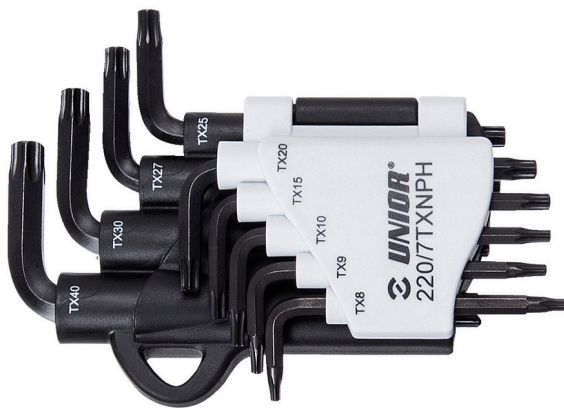

Set de chei locas cu profil TX in suport de plastic

220/7TXNPH

Profile

Caracteristicile produsului

Set includes:

- 9x wrench with TX profile (article 220/7TXN) dim. TX 8, TX 9, TX 10, TX 15, TX 20, TX 25, TX 27, TX 30, TX 40 on plastic clip

617077

TX8 - TX40

9

135

* Imaginea produsului este simbolica. Toate dimensiunile sunt exprimate în mm, greutatea

în game.

0 (pictures)

Safety (pictures)