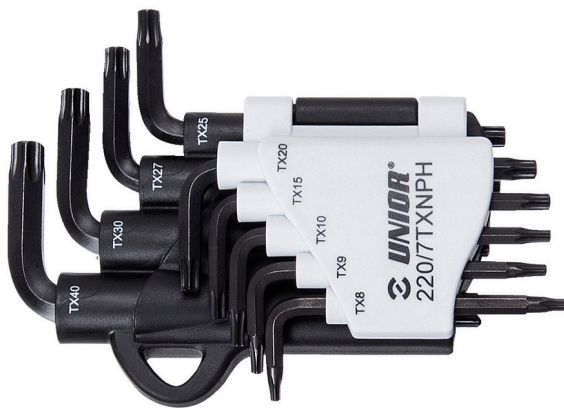

Garnitura imbus ključeva s TX profilom, na plastičnom stalku

220/7TXNPH

Profili

Atributi proizvoda

Set sadrži:

- 9x ključ imbus s TX profilom (artikal 220/7TXN) dim. TX 8, TX 9, TX 10, TX 15, TX 20, TX 25, TX 27, TX 30, TX 40 na plastičnom stalku

617077

TX8 - TX40

9

135

* Slike proizvoda su simbolične. Sve dimenzije su u mm, masa je u g.

upotreba (pictures)

Safety (pictures)