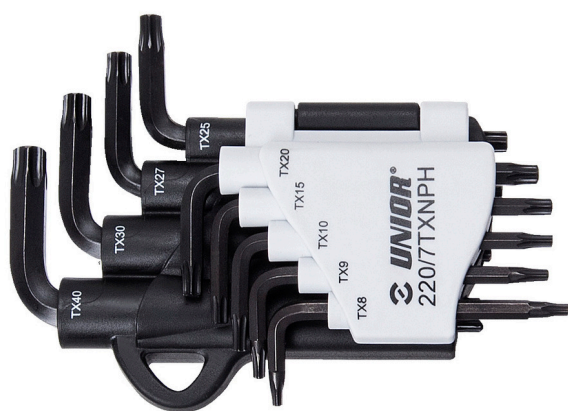

# комплект ключове Г-образни с TX профил на пластмасов държач

220/7TXNPH

### Комплектът включва :

- 9x Г-образен ключ с TX профил (артикул 220/7TXN) размер TX8, TX 9, TX 10, TX 15, TX 20, TX 25, TX 27, TX 30, TX 40 на пластмасов държач

617077

TX8 - TX40

9

135

\* Снимките на продуктите са символични. Всички размери са в мм., теглото е в