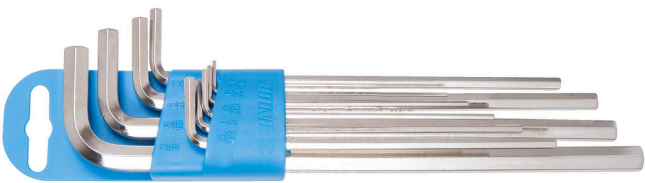

# Sada IMBUS klíčův dlhých v plastovom držiaku

220/3LPH

## Profiles

### Sada obsahuje:

- 10x imbusový klúč, dlhý typ (produkt 220/3L) rozm. 1,5, 2, 2,5, 3, 4, 5, 6, 8, 10, 12

Product name	SKU	Article	Dimensions	Quantity
Sada IMBUS klíčův dlhých v plastovom držiaku	617080	220/3LPH	1.5 - 12	10
IMBUS klúč dlhý		220/3L	1.5, 2, 2.5, 3, 4, 5, 6, 8, 10, 12	10