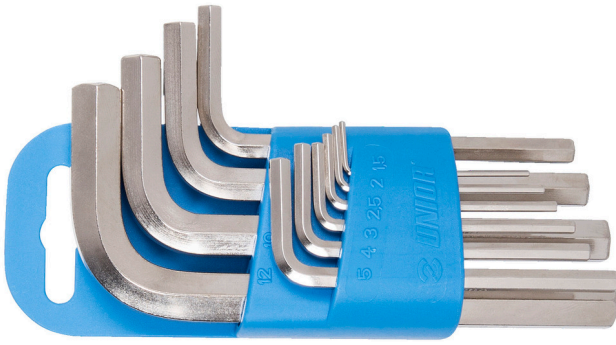

Plastik klipste somun anahtar takımı

220/3PH

Profiles

Product features

Set includes:

- 10x hex wrench (article 220/3) dim. 1.5, 2, 2.5, 3, 4, 5, 6, 8, 10, 12 on plastic clip

Product name	SKU	Article	Dimensions	Quantity
Plastik klipste somun anahtar takımı	617079	220/3PH	1.5 - 12	10
Somun anahtarı		220/3	1.5, 2, 2.5, 3, 4, 5, 6, 8, 10, 12	10

* Ürünlerin resimleri semboliktir. Bütün boyutlar mm ve ağırlık gram cinsindedir.

Safety (pictures)