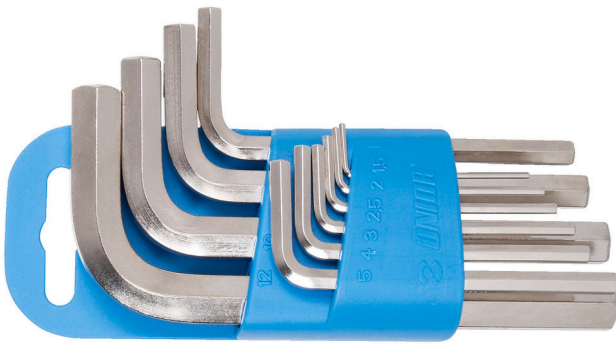

Garnitura inbus ključev na plastičnem obešalu

220/3PH

Profili

Atributi izdelka

Set vsebuje:

- 10x inbus ključ (artikel 220/3) dim. 1.5, 2, 2.5, 3, 4, 5, 6, 8, 10, 12 na plastičnem obešalu

Naziv izdelka	SKU	Izdelek	Dimenzija	Količina
Garnitura inbus ključev na plastičnem obešalu	617079	220/3PH	1.5 - 12	10
Ključ inbus		220/3	1.5, 2, 2.5, 3, 4, 5, 6, 8, 10, 12	10

* Slike proizvodov so simbolične. Vse dimenzije so v mm, masa v g. Vse navedene dimenzije lahko odstopajo v tolerančnih merah.

Safety (slike)