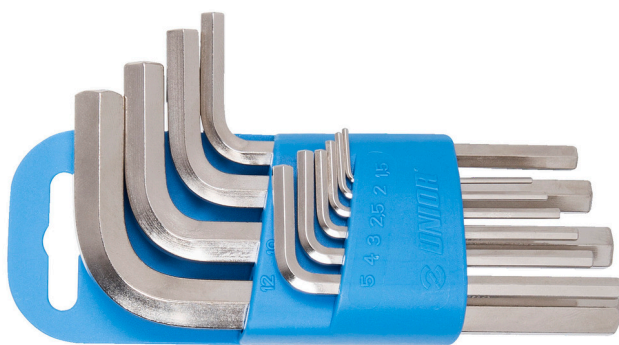

# Zestaw kluczy imbusowych na plastikowym wieszaku

220/3PH

## Profile

### Zestaw zawiera:

- 10x klucz imbusowy (art. 220/3) rozm. 1.5, 2, 2.5, 3, 4, 5, 6, 8, 10, 12 na plastikowym wieszaku

Nazwa produktu	SKU	Artykuł	Wymiary	Ilość
Zestaw kluczy imbusowych na plastikowym wieszaku	617079	220/3PH	1.5 - 12	10
Klucz imbusowy		220/3	1.5, 2, 2.5, 3, 4, 5, 6, 8, 10, 12	10