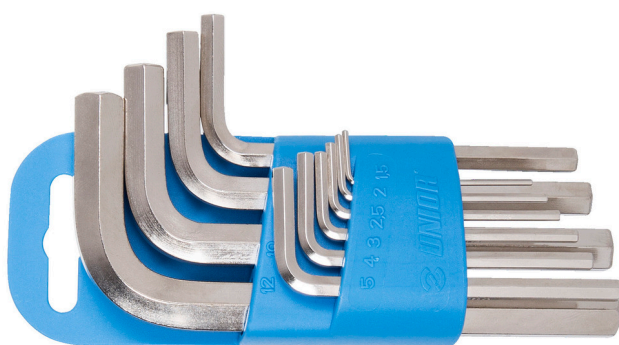

Sada zástrčných klíčů IMBUS v plastovém závěsném pouzdře

220/3PH

Profily

Vlastnosti produktu

Sada obsahuje:

- 10x Zástrčný klíč IMBUS (art. 220/3) dim. 1.5, 2, 2.5, 3, 4, 5, 6, 8, 10, 12 v plastovém boxu

Jméno výrobku	SKU	Artikl	Rozměry	Množství
Sada zástrčných klíčů IMBUS v plastovém závěsném pouzdře	617079	220/3PH	1.5 - 12	10
klíč IMBUS		220/3	1.5, 2, 2.5, 3, 4, 5, 6, 8, 10, 12	10

* Obrázky produktů jsou symbolické. Všechny rozměry jsou v mm a hmotnost v gramech. Všechny uvedené rozměry se mohou lišit v toleranci.

Bezpečnost (obrázky)