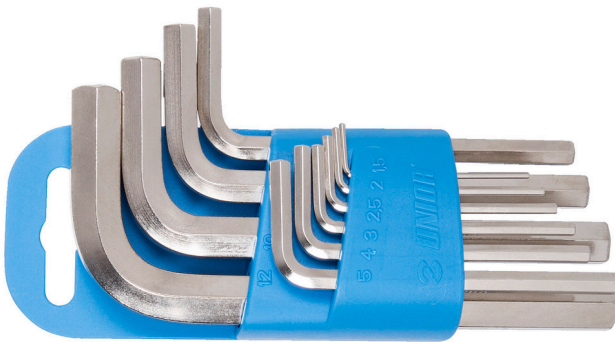

# Garnitura inbus ključeva na plastičnom stalku

220/3PH

### Set includes:

- 10 kom. inbus ključeva, na plastičnom držaču (art. 220/3PH), dim. 1.5, 2, 2.5, 3, 4, 5, 6, 8, 10, 12 mm

Ime proizvoda	SKU	Članak	Dimenzije	Količina
Garnitura inbus ključeva na plastičnom stalku	617079	220/3PH	1.5 - 12	10
Ključ inbus		220/3	1.5, 2, 2.5, 3, 4, 5, 6, 8, 10, 12	10