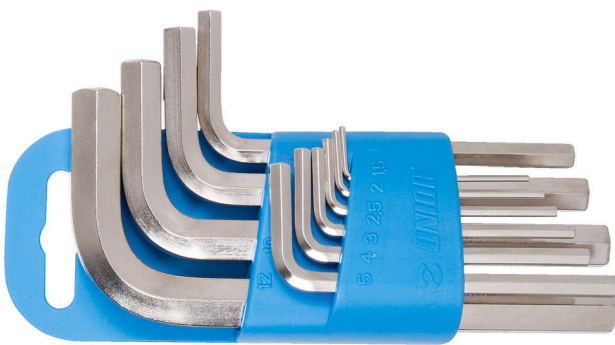

Bëje i çelësin gjashtëkëndësh për klip plastike

220/3PH

Profiles

Product features

Seti përfshin:

- Çelës (Imbus) gjashtëkëndor 8x (artikulli 220/3) dim. 1.5, 2, 2.5, 3, 4, 5, 6, 8, 10, 12 në mbajtëse plastike

Product name	SKU	Article	Dimensions	Quantity
Bëje i çelësin gjashtëkëndësh për klip plastike	617079	220/3PH	1.5 - 12	10
Celes imbus gjashtëkëndesh		220/3	1.5, 2, 2.5, 3, 4, 5, 6, 8, 10, 12	10

* Imazhet e produkteve janë simbolike. Të gjitha dimensionet janë në mm, pesha në gram. Të gjitha dimensionet e listuara mund të ndryshojnë në tolerancë.