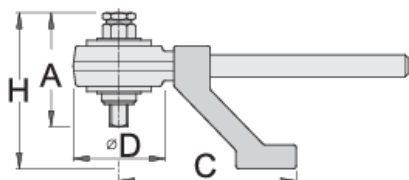

Moment multiplikator

280

Profiles

Product features

- 05:01 çift rrotullues shumëzimit, saktësia e garantuar më mirë se + / -4%
- furnizuar me dy stile bar reagimi për shkathtësi maksimale
- Ndërtimit të fuqishme do të thotë mirëmbajtje minimale dhe jetë të gjatë
- Jepen në një rast që mbante. Ideale për përfshirje në rëndë kompleti mjet automjeteve

Barcode	Hex	Square	Nm	lbf.ft	Ratio	D	A	C	H	Weight
616804	1/2" (32mm)	3/4"	1300	960	5 : 1	108	126	210	180	7000
616805	3/4" (36mm)	1"	2700	2000	5 : 1	108	128	210	186	7000

* Imazhet e produkteve janë simbolike. Të gjitha dimensionet janë në mm, pesha në gram. Të gjitha dimensionet e listuara mund të ndryshojnë në tolerancë.