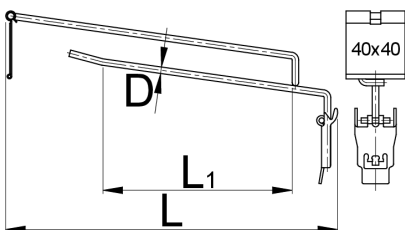

Carlig de expunere cu placuta pentru afisare pret

997.3

Profile

Caracteristicile produsului

- pentru expunere pe dulap, panou de expozitor si bancuri de lucru
- este posibila fixarea carligelor intr-o pozitie ceruta
- cromate

617085

L1

150

L

250

D

5

1004

* Imaginea produsului este simbolica. Toate dimensiunile sunt exprimate în mm, greutatea

în game.