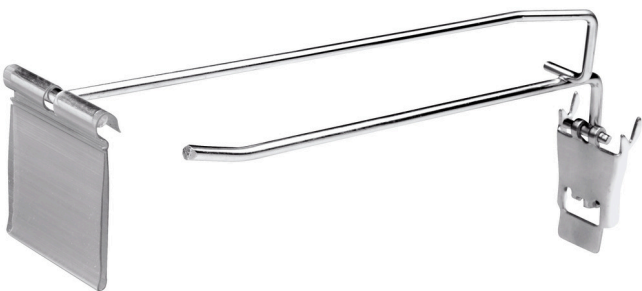

Carlig de expunere cu placuta pentru afisare pret

997.3

Profile

Caracteristicile produsului

- pentru expunere pe dulap, panou de expozitor si bancuri de lucru
- este posibila fixarea carligelor intr-o pozitie ceruta
- cromate

617085

L1

150

L

250

D

5

1004

* Imaginea produsului este simbolica. Toate dimensiunile sunt exprimate în mm, greutatea

în game.