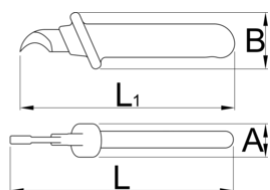

## Profili

## Atributi izdelka

- rezilo iz visoko legiranega jekla
- izoliran z dvoplastno - dvobarvno izolirno maso, s čimer je zagotovljena dodatna varnost
- z zaščito rezila

615494

L

180

105

\* Slike proizvodov so simbolične. Vse dimenzije so v mm, masa v g. Vse navedene dimenzije lahko odstopajo v tolerančnih merah.