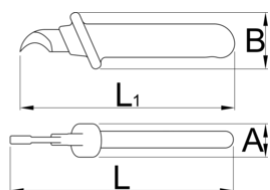

Coltello isolato

385VDEDP

Profili

Standard

DIN EN IEC 60900 (VDE 0682-201):2019-04; EN IEC 60900:2018

Attributi del prodotto

- lama di acciaio al carbonio fortemente legato
- isolamento a doppio strato - doppio colore - per una doppia sicurezza
- con protezione lama

615494

L

180

105

* Le immagini dei prodotti sono puramente simboliche. Tutte le dimensioni sono in mm, peso in grammi.

Frequently asked questions

Are certified insulated tools made through a different procedure than non-certified insulated tools?