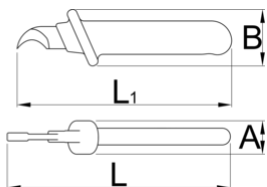

## Χαρακτηριστικά προϊόντος

- λάμα από υψηλής ποιότητας ανθρακούχο χάλυβα
- Διπλή επίστρωση -διπλή χρωματιστή μόνωση
- με προστατευτικό λάμας

615494

L

180

105

\* Οι εικόνες των προϊόντων είναι συμβολικές. Όλες οι διαστάσεις είναι σε mm, το βάρος είναι σε γραμμάρια. Όλες οι αναφερόμενες διαστάσεις μπορεί να διαφέρουν σε ανοχές.