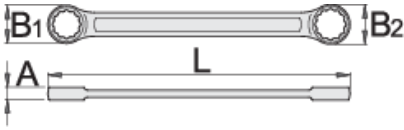

Düz yıldız anahtar

182/2A

Profiles

Product features

- malzeme: krom vanadyum
- sıcak dövme, tamamen sertleştirilmiş ve temperlenmiş
- yüzey bitirme: ISO 1456:2009 standardına göre krom kaplamalı
- LIFE profilli halka parçası
- DIN 837 standardına göre yapılmıştır (yalnızca metrik boyut)

Barcode	mm	L	B1	B2	A	Icon
612004	6 x 7	97	10	11.3	4.6	11
612005	8 x 9	112	12.7	14	5.6	19
612006	10 x 11	132	15.6	16.5	6.6	29
612007	12 x 13	147	18	19	7.6	44
612008	14 x 15	162	20.5	21.5	7.6	59
612009	16 x 17	172	23.2	24.2	8.6	90

		L	B1	B2	A	
612010	18 x 19	186	25.9	27.4	9.6	112
612011	20 x 22	206	28.9	31.8	11	161
612013	24 x 26	258	34.8	37.3	11.5	289
612015	27 x 29	298	38.3	41.8	13	378
612016	30 x 32	318	42.7	45.2	13.5	467

* Ürünlerin resimleri semboliktir. Bütün boyutlar mm ve ağırlık gram cinsindedir.