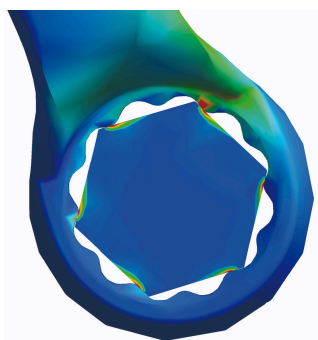

L	B1	B2	A	
612010	18 x 19	186	25.9	27.4	9.6	112
612011	20 x 22	206	28.9	31.8	11	161
612013	24 x 26	258	34.8	37.3	11.5	289
612015	27 x 29	298	38.3	41.8	13	378
612016	30 x 32	318	42.7	45.2	13.5	467

* Slike proizvodov so simbolične. Vse dimenzije so v mm, masa v g. Vse navedene dimenzije lahko odstopajo v tolerančnih merah.

Uporaba (slike)

LIFE profil